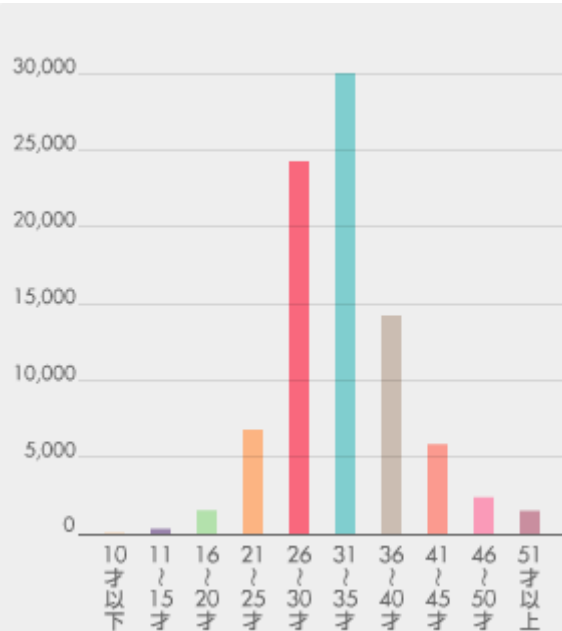

@BAILA

<http://www.s-woman.net/baila/>

| | |
|--------------------------|-----------|
| ＜最新パソコンアクセス数＞ (2008年3月期) | |
| トータルページビュー | 1,240,295 |
| トップページビュー | 707,620 |

| | |
|-----------|--------|
| ＜携帯アクセス数＞ | |
| i-mode | 37,283 |
| softbank | 1,217 |
| ezweb | 18,383 |

本誌の撮影ウラ話や、ファッション、コスメカレンダーなどホットな話題はwebならではの。

BAILA

恋に仕事におしゃれに弾ける、25歳前後の女性がターゲット。トレンドを意識しながらも、自分らしさを磨きかける女性たちの熱い支持を得ています。

過去6ヵ月のアクセス数

| 2008年3月 | 2008年2月 | 2008年1月 | 2007年12月 | 2007年11月 | 2007年10月 |
|-----------|---------|---------|----------|----------|----------|
| 1,240,295 | 547,616 | 567,101 | 483,995 | 540,331 | 830,120 |

会員数 (2008年3月末現在)

| 計 | パソコン | 携帯 |
|---------|---------|---------|
| 86,985人 | 63,948人 | 23,037人 |

年齢別 (2008年3月末時点)

職業別 (2008年3月末時点)